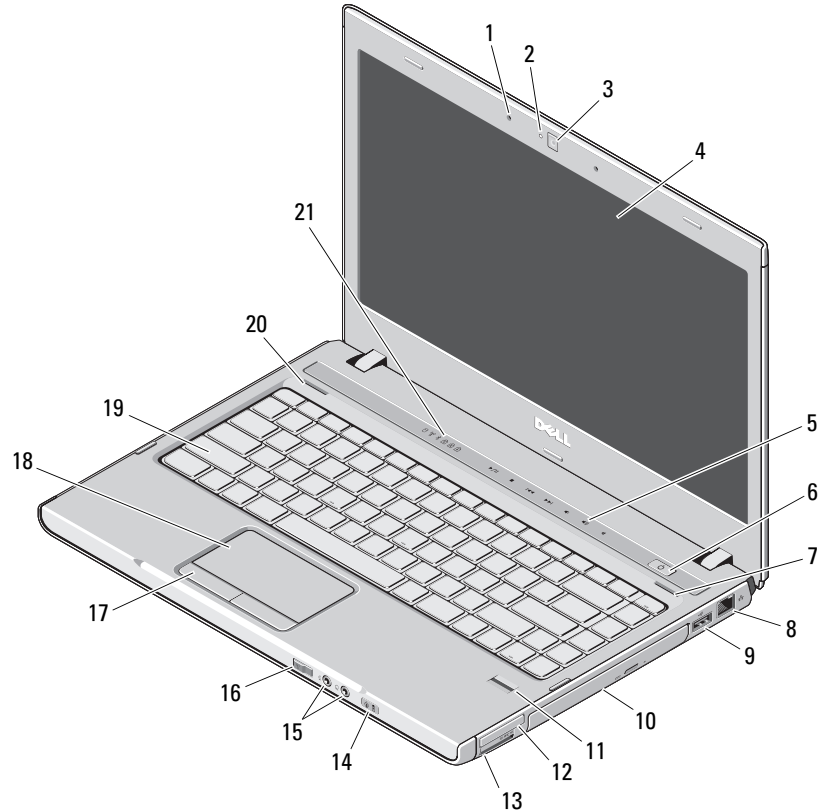

מבט מהחזית — Vostro 3400/3500

- 1 מיקרופונים (2)
- 2 נורית מצלמה
- 3 מצלמה
- 4 צג
- 5 לחצני בקרת עוצמת קול
- 6 לחצן הפעלה
- 7 רמקול ימני
- 8 מחבר רשת
- 9 מחבר USB 2.0
- 10 תא/כונן אופטי
- 11 קורא טביעות אצבעות
- 12 מחבר ExpressCard
- 13 קורא כרטיסי זיכרון 8 ב-1 (SD) Secure Digital
- 14 נוריות אספקת חשמל ומצב סוללה
- 15 מחברי שמע
- 16 מתג אלחוט
- 17 לחצני משטח מגע (2)
- 18 משטח מגע
- 19 מקלדת
- 20 רמקול שמאלי
- 21 נוריות מקלדת ומצב התקן