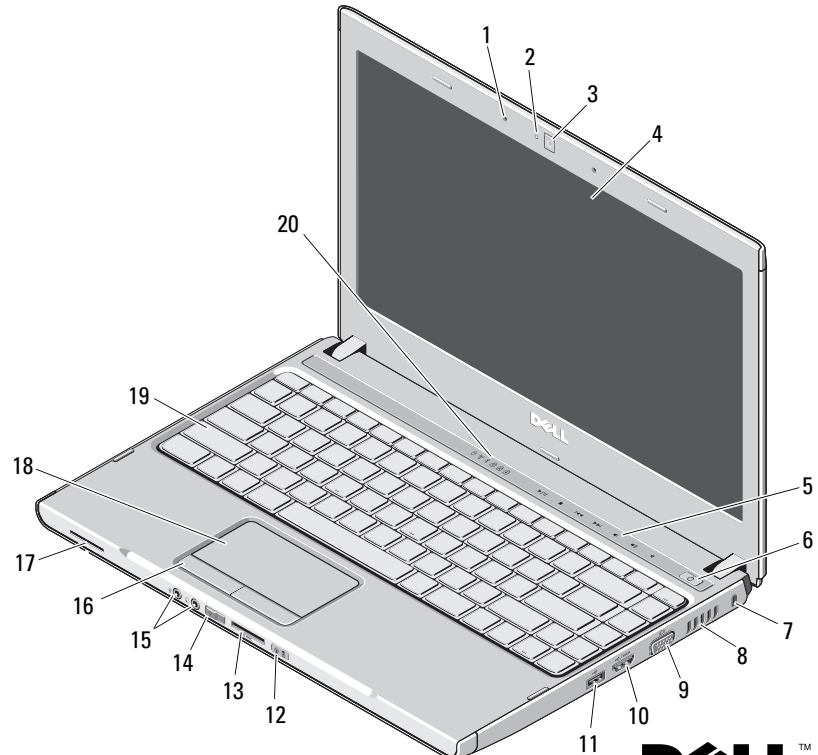

Dell™ Vostro™ 3300/3400/3500/3700

אודות אזהרות

⚠️ **אזהרה:** "אזהרה" מציינת אפשרות של נזק לרכוש, פגיעה גופנית או מוות.

מידע אודות ההגדרה והתכונות

Vostro 3300 — מבט מהחזית

- 1 מיקרופונים (2)
- 2 נורית מצלמה
- 3 מצלמה
- 4 צג
- 5 לחצני בקרת עוצמת קול
- 6 לחצן הפעלה
- 7 חריץ אבטחה
- 8 פתח אוורור
- 9 מחבר מסך (VGA)
- 10 מחבר e-SATA (משותף)
- 11 מחבר USB 2.0
- 12 נוריות אספקת חשמל ומצב סוללה
- 13 קורא כרטיסי זיכרון 5 - 1 Secure Digital (SD)
- 14 מתג אלחוט
- 15 מחברי שמע
- 16 לחצני משטח מגע (2)
- 17 רמקול
- 18 משטח מגע
- 19 מקלדת
- 20 נוריות מקלדת ומצב התקן