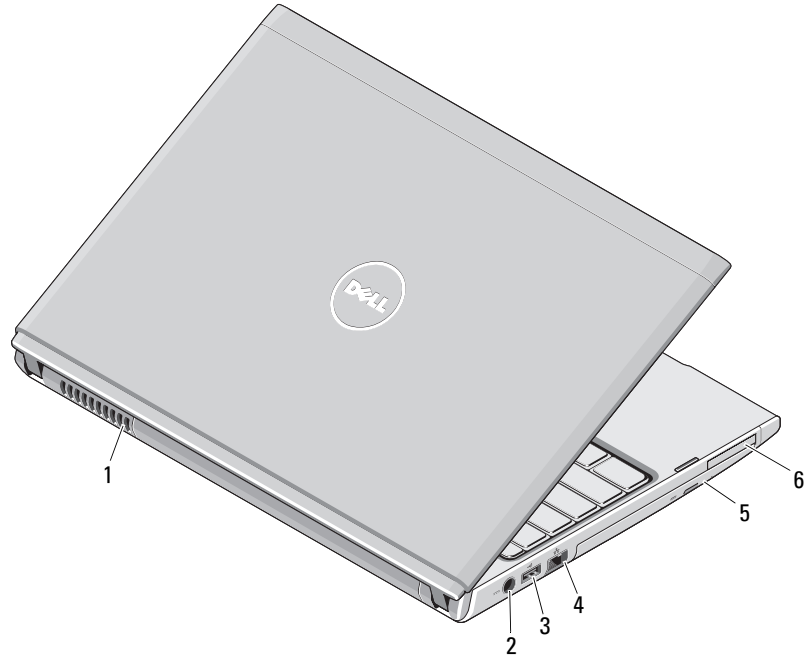

Vostro 3300 — מבט מאחור

1. 1 פתח אוורור
2. 2 מחבר מתאם זרם חילופין
3. 3 מחבר USB 2.0
4. 4 מחבר רשת
5. 5 תא/כונן אופטי
6. 6 מחבר ExpressCard

אזהרה: אין לחסום את פתחי האוורור, להכניס לתוכם חפצים או לאפשר לאבק להצטבר בהם. כאשר מחשב Dell פועל, אין לאחסנו בסביבה ללא זרימת אוויר נאותה, כגון מזוודה סגורה. הגבלת זרימת האוויר עשויה לגרום בזק למחשב או לגרום לשריפה. המחשב מפעיל את המאוורר כשהוא מתחמם. רעש המאוורר הוא רעש תקין ואינו מצביע על בעיה במאוורר או במחשב.