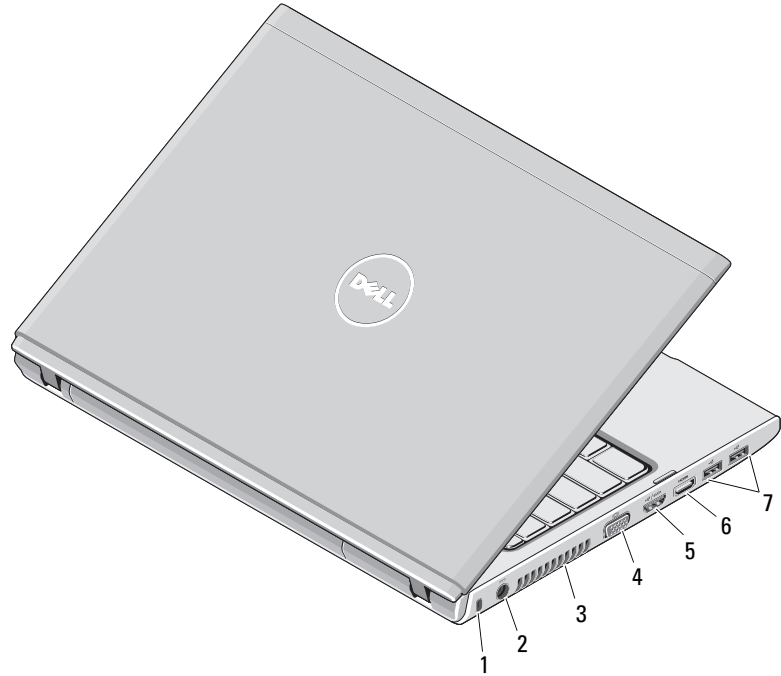

Vostro 3400/3500 — מבט מאחור

1. 1 חריץ כבל אבטחה
2. 2 מחבר מתאם זרם חילופין
3. 3 פתח אוורור
4. 4 מחבר מסך (VGA)
5. 5 מחבר e-SATA (משותף)
6. 6 מחבר HDMI
7. 7 מחברי USB 2.0 (2)