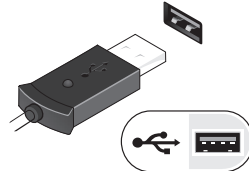

התראה: בעת ניתוק כבל מתאם זרם החילופין מהמחשב, אחוז במחבר ולא בכבל עצמו, ומשוך בחוזקה אך בעדינות כדי למנוע פגיעה בכבל. בעת ליפוף כבל מתאם זרם החילופין, הקפד להמשיך את זווית המחבר במתאם זרם החילופין כדי למנוע פגיעה בכבל.

הערה: התקנים מסוימים עשויים שלא להיות כלולים, אם לא הזמנת אותם.

1

חבר את מתאם זרם החילופין למחבר של מתאם זרם החילופין במחשב הנייד ולשקע החשמל.

2

חבר את כבל הרשת (אופציונלי).

3

חבר התקני USB, כגון עכבר או מקלדת (אופציונלי).

4

חבר התקני IEEE 1394, כגון נגן DVD (אופציונלי).

5

פתח את צג המחשב ולחץ על לחצן ההפעלה כדי להפעיל את המחשב.

הערה: מומלץ להפעיל ולכבות את המחשב פעם אחת לפחות, לפני התקנת כרטיסים או חיבור המחשב להתקן עגינה או להתקן חיצוני אחר, כגון מדפסת.